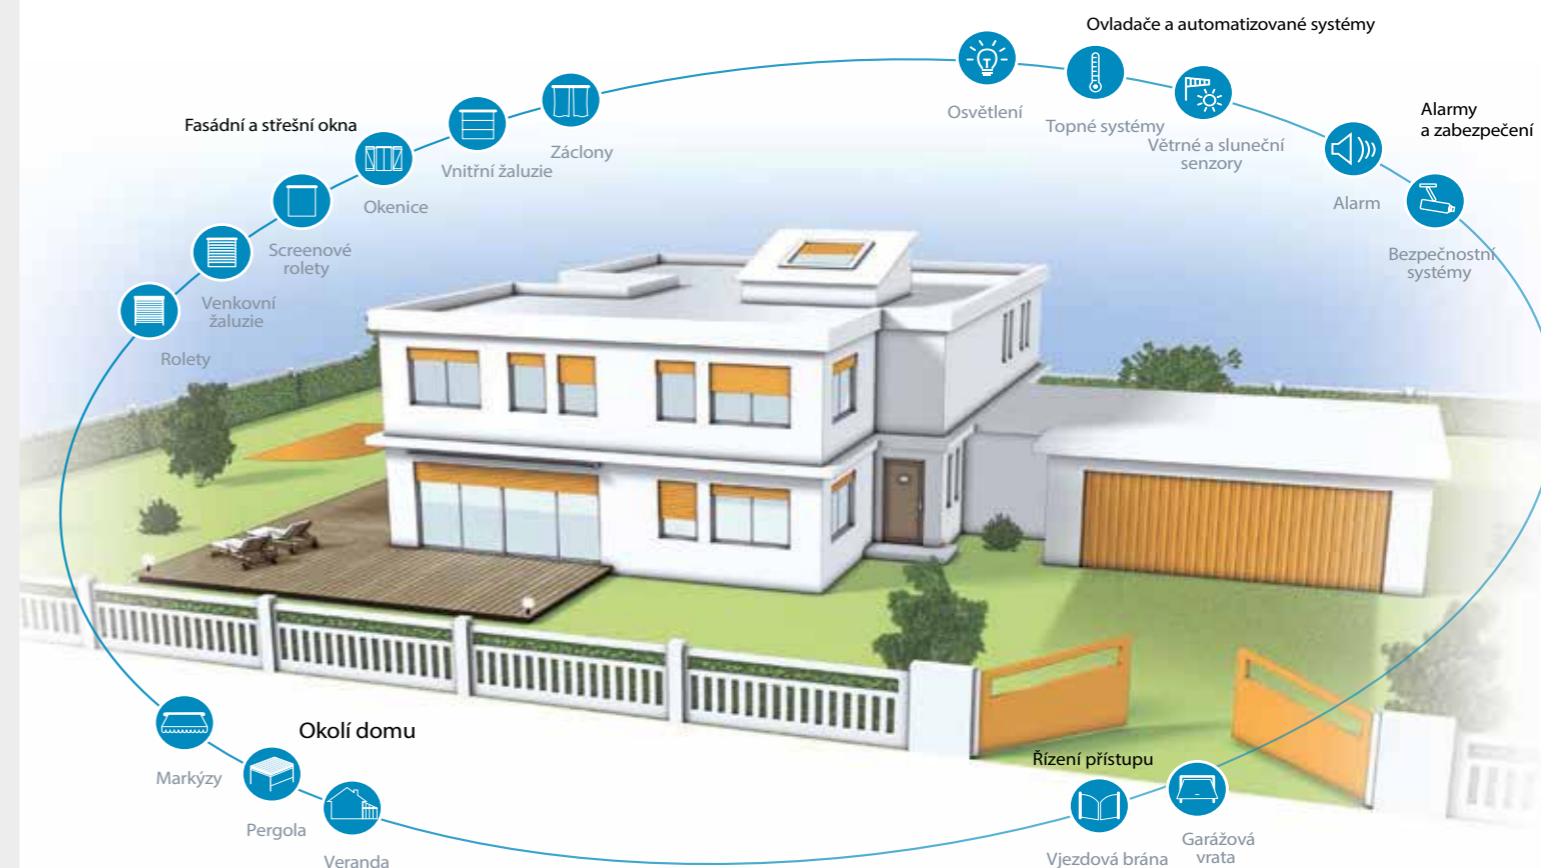

Je to tak jednoduché!

Stačí jedno stisknutí tlačítka na dálkovém ovladači a rolety v domě se spustí nebo vytáhnou. Každá zvlášť, po skupinách nebo všechny najednou.

Nástěnný dálkový ovladač s hodinami

Ručně. Stručně.

Pokud se nejraději spoléháte sami na sebe, jistě upřednostníte ruční ovládání rolet před elektronickým.

Motorové pohony

Motorové pohony nejenže odstraňují fyzickou námahu spojenou s každodenním vytahováním a stahováním rolet, ale navíc díky inteligentní elektronice chrání rolety před poškozením a zvyšují bezpečnost celého domu.

Dálkové ovládání

Na výběr máte ze široké škály ovladačů a doplňků jako jsou spínací hodiny, které zajistí stažení rolet ve Vámi určený čas nebo sluneční čidla, která sama reagují na počasí.

INTELIGENTNÍ OVLÁDÁNÍ DOMU

Ovládání odkudkoliv.

Ovladač, smartphone, tablet nebo počítač Vám stačí k tomu, abyste svůj dům mohli ovládat odkudkoliv na světě.

Vždy máte přehled.

Ať jste kdekoliv, snadno zjistíte, co se děje ve Vašem domě. Pokud systém zjistí ohrožení, například v případě požáru či vloupání, neprodleně Vás informuje, abyste mohli reagovat.