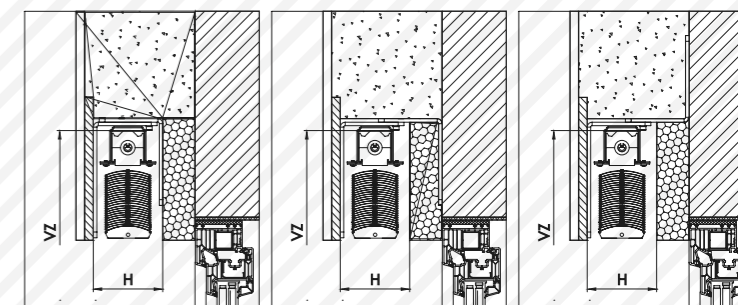

Možnost ručního i elektrického ovládání.

Výběr žaluzií v barevných provedeních.

Možnost instalace automatického řešení.

Jednoduchá montáž kdekoliv

INSTALACE ŽALUZÍ DO PODOMÍTKOVÉ SCHRÁNKY

Velmi elegantní řešení, kdy je box se žaluzií schovaný pod fasádou a zvenčí budovy není vidět. Řešení je vhodné jak pro nové stavby, tak i pro důsledné rekonstrukce. Díky podomítkové schránce, která je zapuštěna do fasády, tvoří venkovní žaluzie přirozenou součást Vašeho domu.