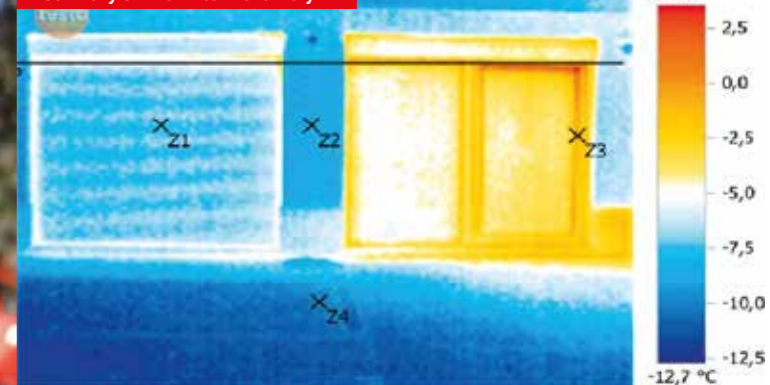

TERMOKAMERA JAKO DŮKAZ

Na termosnímku jsou označeny referenční body, díky nim lze zjistit, jaká je venkovní teplota v daném místě. Na obrázku níže bod Z1 ukazuje teplotu zatažené rolety, bod Z2 teplotu fasády, bod Z3 teplotu okna s vytaženou roletou, bod Z4 teplotu země. Zatímco teploty bodů 1, 2 a 4 se jen nepatrně liší od teploty okolního vzduchu (cca o 1 °C), teplota okna (bod 3) je o 9,2 °C teplejší než vzduch. Z toho vyplývá, že dochází k opravdu velkým tepelným ztrátám.

Technický snímek z termokamery