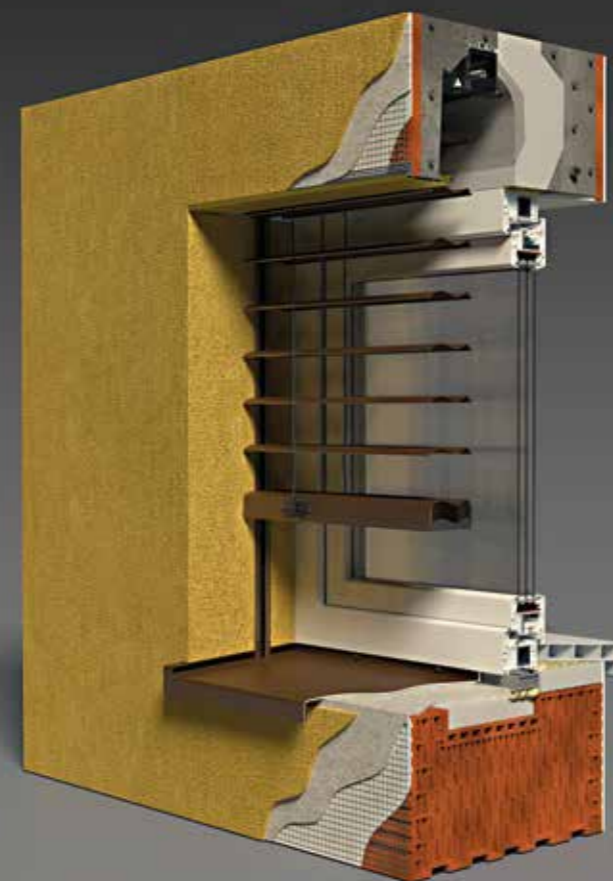

Možnost ručního i elektrického ovládání.

Výběr žaluzií v barevných provedeních.

Možnost instalace automatického řešení.

Jednoduchá montáž kdekoliv

INSTALACE ŽALUZÍ DO PODOMÍTKOVÉ SCHRÁNKY

Velmi elegantní řešení, kdy je box se žaluzií schovaný pod fasádou a zvenčí budovy není vidět. Řešení je vhodné jak pro nové stavby, tak i pro důsledné rekonstrukce. Díky podomítkové schránce, která je zapuštěna do fasády, tvoří venkovní žaluzie přirozenou součást Vašeho domu.

Vhodné řešení pro novostavby.

Estetický způsob instalace žaluzií.

Vodící lišty žaluzií jsou zapuštěny ve zdivu.

Dokonalá přilnavost omítek
díky cihlovému provedení
vnějších stran překladu.

Výrazná světelná pohoda
dle Vašich potřeb.