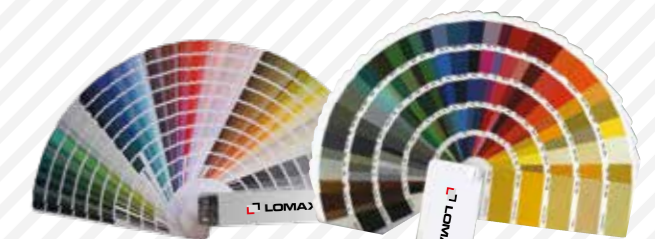

Ruční i elektrické ovládání rolet.

**Lamely v mnoha
barevných provedeních
a imitacích dřeva.**

Vzorník NCS

Vzorník RAL

Ideální pro rekonstrukce