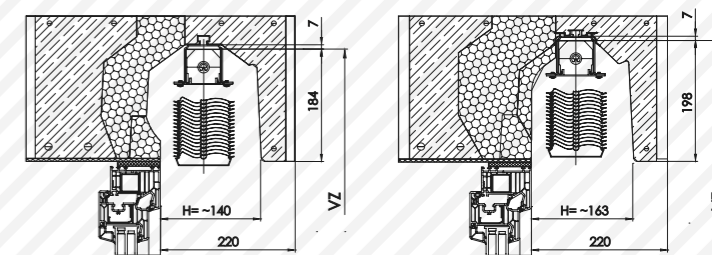

INSTALACE ŽALUZÍ DO PŘEKLADU

U montáže do překladu je potřeba se žaluziemi počítat už v návrhu domu. Díky této technologii je box společně s lištami zazděn ve fasádě domu a spolehlivě plní svou funkci. Výhodou instalace je, že žaluzie po vytažení nebrání výhledu a jsou dokonale skryté před nepříznivými povětrnostními vlivy. Žaluzie LOMAX můžeme nainstalovat např. do překladu HELUZ.