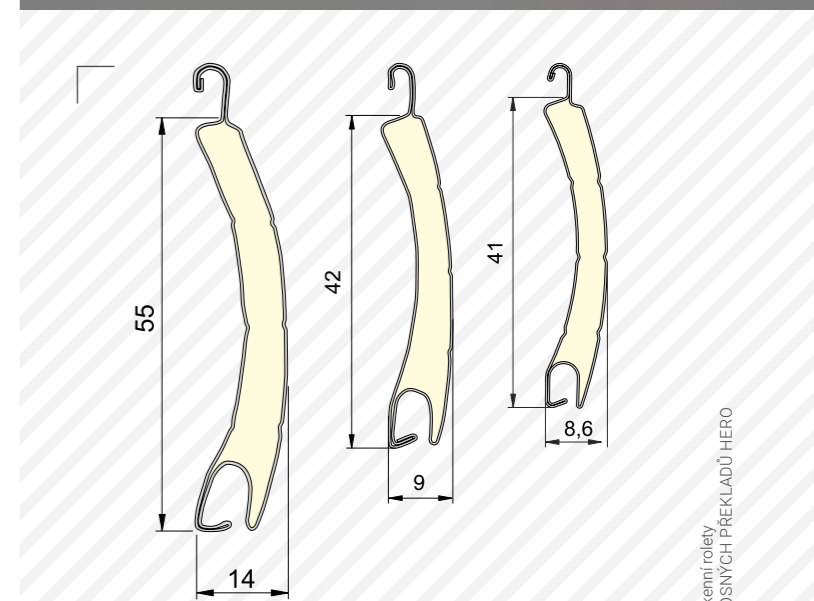

Účinná protihluková ochrana.

Rolety sníží hluk z ulice.