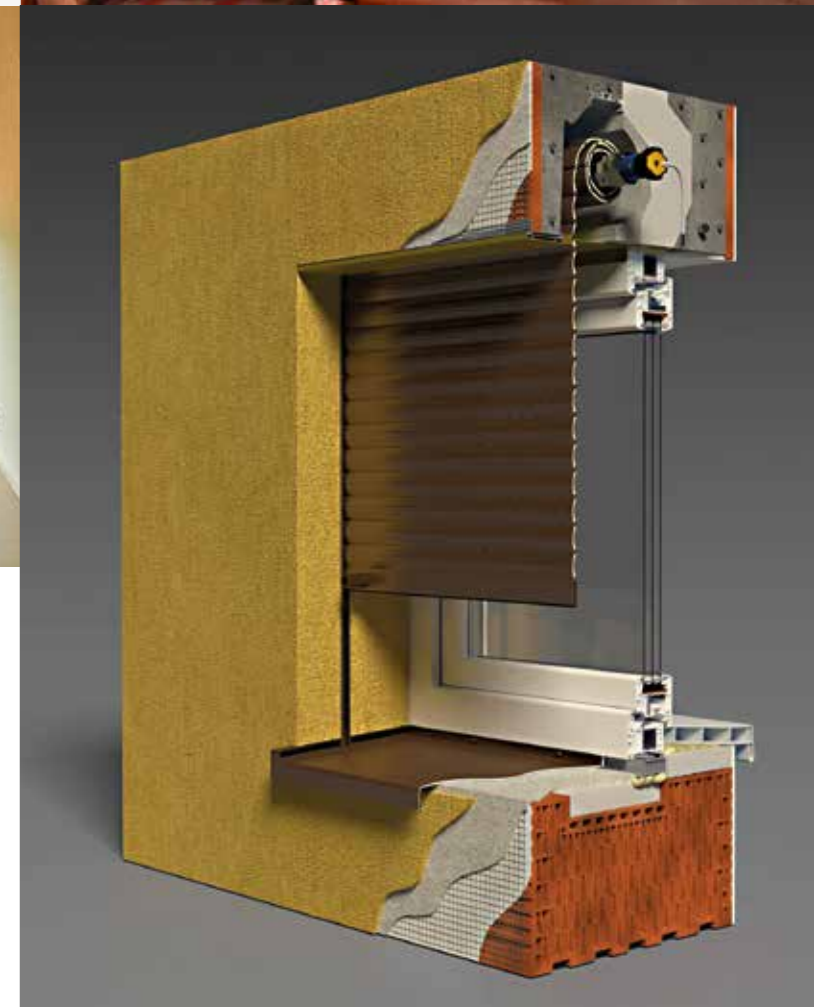

Široká
nabídka
na míru