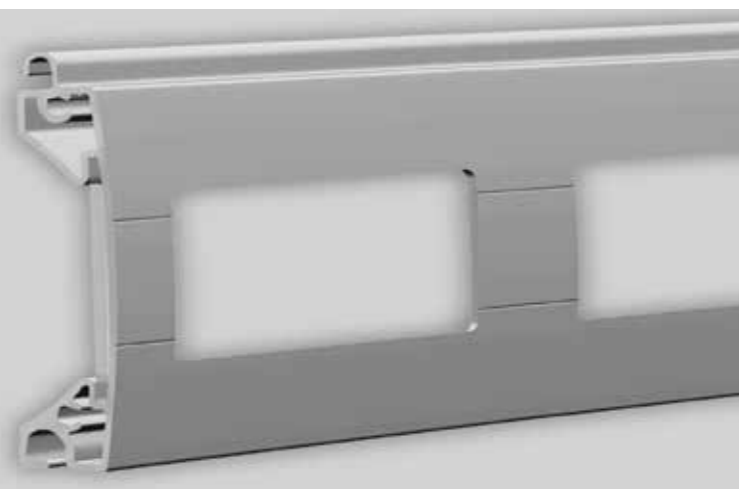

ROLOVACÍ MŘÍŽE

Bezpečnost a jednoduchost.

Designové a bezpečné zajištění výloh, dveří, oken a otvorů díky široké škále mřížovin z nabídky firmy LOMAX. Dodáváme mříže pro privátní použití i profesionální výrobky splňující vysoké provozní nároky. Vyrábíme pevné ocelové mříže či hliníkové mřížoviny s minimálními požadavky na prostor.