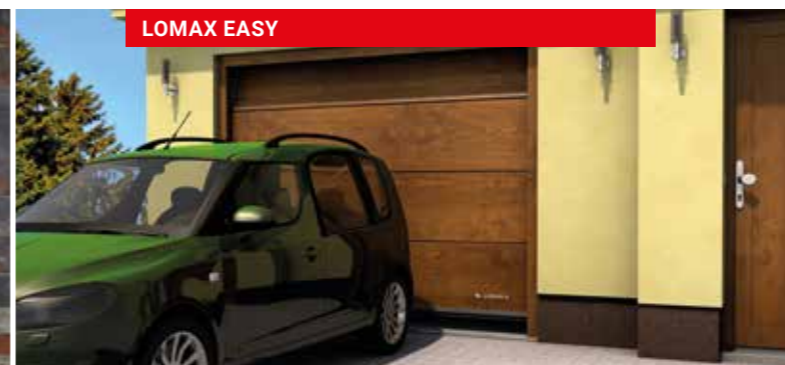

DVOUKŘÍDLOVÁ VRATA

LOMAX EASY