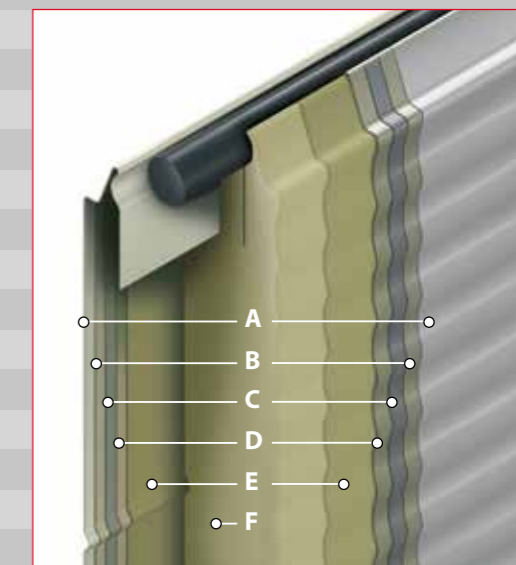

ISO 40mm

Vlajková loď Alpha Deuren

ISO 40mm je jeden z nejpoužívanějších produktů firmy Alpha Deuren. Moderní design mikroprofilovaných panelů, které tepelně izolují a odhlučňují. Různé druhy vestavěných oken o různých výškách, šířkách a barvách vytvářejí široké spektrum možností jen pro vrata ISO 40mm. Maximální rozměr 8000x6000mm.

Mikroprofil je standard. Třináct základních barev bez příplatku.

Sendvičová konstrukce panelu ISO 40mm

Šířka panelu:	40mm
Tepelná vodivost:	$\lambda=0.025 \text{ W/mK}$
Tepelná odolnost:	$U=0.52 \text{ W/m}^2\text{K}$
Hustota PU pěny:	40 kg/m ³

Základem je flexibilita

ISO 40mm jsou vrata navržena a vyrobená touto nejnovější technologií. Povrch panelu je robustní a detailní. Základem je vždy kombinace vysoké kvality produktu za příznivou cenu, připraveného na jednoduchou montáž.

Standardní rám ISO 40/60/80

Vertikální kování zajišťuje dobré utěsnění vrat od stěny budovy.

Zpevněné rámy ISO 40/60/80

Jsou dodávány extra pro vrata tmavších barev, kde dochází díky slunečnímu záření k větší roztažnosti materiálu. Díky zesílení rámu nedochází k deformaci.