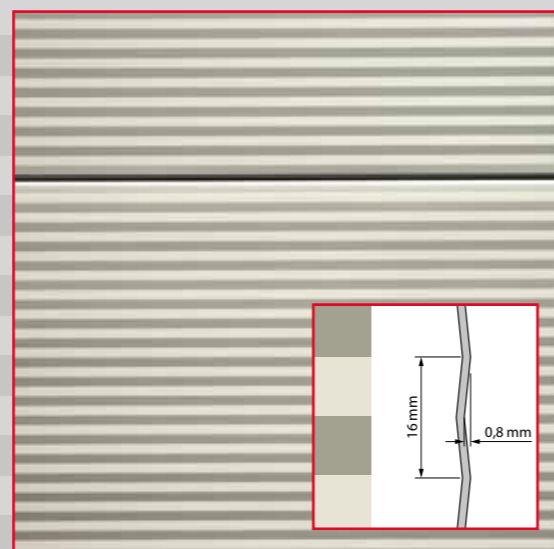

ISO 40mm

Vlajková loď Alpha Deuren

ISO 40mm je jeden z nejpoužívanějších produktů firmy Alpha Deuren. Moderní design mikroprofilovaných panelů, které tepelně izolují a odhlučňují. Různé druhy vestavěných oken o různých výškách, šířkách a barvách vytvářejí široké spektrum možností jen pro vrata ISO 40mm. Maximální rozměr 8000x6000mm.

Mikroprofil je standard. Třináct základních barev bez příplatku.

Sendvičová konstrukce panelu ISO 40mm

Šířka panelu:	40mm
Tepelná vodivost:	$\lambda=0.025 \text{ W/mK}$
Tepelná odolnost:	$U=0.52 \text{ W/m}^2\text{K}$
Hustota PU pěny:	40 kg/m ³

Základem je flexibilita

ISO 40mm jsou vrata navržena a vyrobená touto nejnovější technologií. Povrch panelu je robustní a detailní. Základem je vždy kombinace vysoké kvality produktu za příznivou cenu, připraveného na jednoduchou montáž.

Hodnota U pro vrata ISO 40 5000x5000mm : 1,19 W / m²K

Těsnění panelů

Sekce vrat ISO 40/60/80 jsou speciálně utěsněny, aby byly zcela větru a voděodolné, pomocí Compribandu – polyuretanový těsnící pásek, který je vložen mezi panely. Vrata ISO 40/60 jsou plně izolované, protože vnitřní a vnější strana nejsou navzájem spojeny.