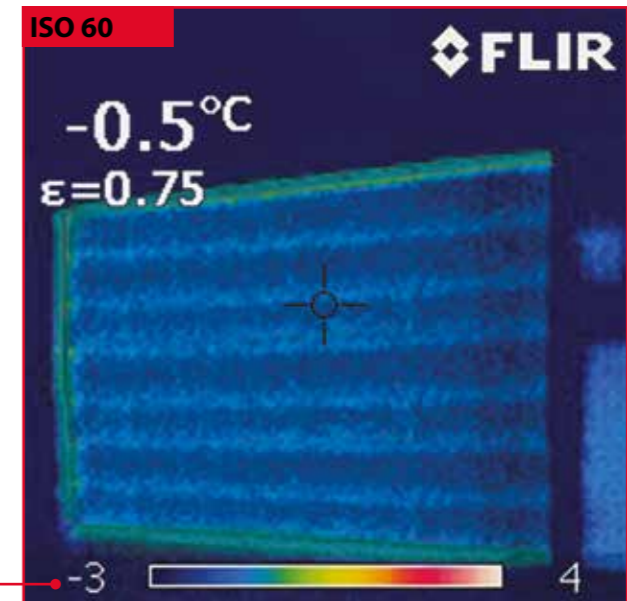

Hodnota U pro vrata ISO 40 5000x5000mm : 1,19 W / m²K

Těsnění panelů

Sekce vrat ISO 40/60/80 jsou speciálně utěsněny, aby byly zcela větru a voděodolné, pomocí Compribandu – polyuretanový těsnící pásek, který je vložen mezi panely. Vrata ISO 40/60 jsou plně izolované, protože vnitřní a vnější strana nejsou navzájem spojeny.

Standardní rám ISO 40/60/80

Vertikální kování zajišťuje dobré utěsnění vrat od stěny budovy.

Zpevněné rámy ISO 40/60/80

Jsou dodávány extra pro vrata tmavších barev, kde dochází díky slunečnímu záření k větší roztažnosti materiálu. Díky zesílení rámu nedochází k deformaci.

Infračervené zobrazení

Sekční vrata ISO 60 a ISO 80 tepelně izolují lépe než vrata ISO 40. Důkazem je zkouška pomocí infračerveného záření. Světlá místa zobrazují menší izolaci, tmavá naopak zobrazují dobře izolované plochy.